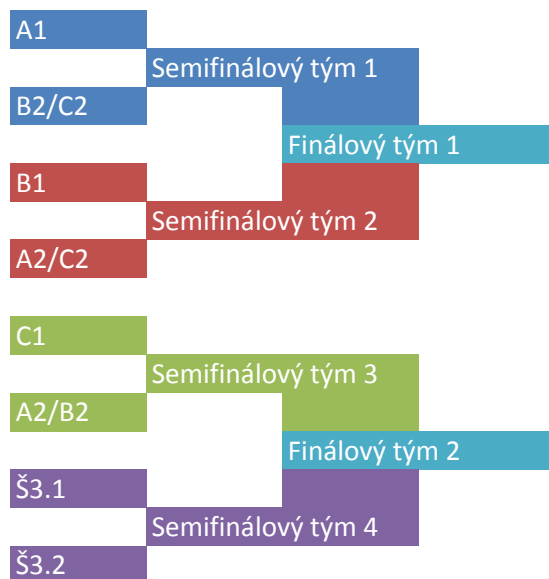

SKUPINY		skupina se hraje jednokolově systémem každý s každým. Vítězství 3b, remíza 1b. Rozhoduje počet bodů/skóre/los	
----------------	--	---	--

A	1. tým
	2. tým
	3. tým
	4. tým

B	1. tým
	2. tým
	3. tým
	4. tým

C	1. tým
	2. tým
	3. tým
	4. tým

2. tým	x	3. tým
1. tým	x	4. tým
3. tým	x	4. tým
1. tým	x	3. tým
1. tým	x	2. tým
4. tým	x	2. tým

2. tým	x	3. tým
1. tým	x	4. tým
3. tým	x	4. tým
1. tým	x	3. tým
1. tým	x	2. tým
4. tým	x	2. tým

2. tým	x	3. tým	9:00 - 9:30
1. tým	x	4. tým	9:30 - 10:00
3. tým	x	4. tým	10:00 - 10:30
1. tým	x	3. tým	10:30 - 11:00
1. tým	x	2. tým	11:00 - 11:30
4. tým	x	2. tým	11:30 - 12:00

PLAY OFF - finálová část		postupují z každé skupiny dva nejlepší, plus dva třetí týmy. Postupující ze třetího místa určí počet bodů/skóre/los	
---------------------------------	--	---	--

ROZPIS VYUŽITÍ HRŠTĚ

hřiště 1
základní skupina A
finále: modré ČF
finále: zelené ČF
finále: SF 1
volno
volno
finále: finále

hřiště 2
základní skupina B
finále: červené ČF
finále: modré ČF
volno
finále: SF 2
útěcha: o 3. místo
volno